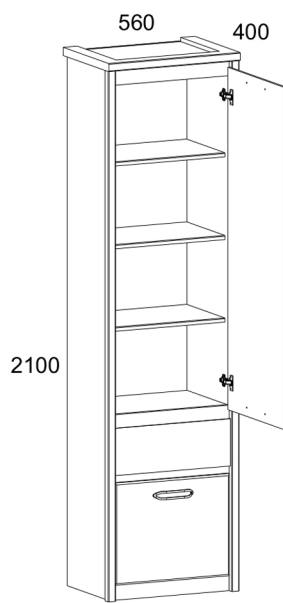

JESI

1D1S

2D1S

1D1W1S

Návod na použitie.

Pri kúpe rozbaleného výrobku sa odporúča skontrolovať jeho kvalitu a kompletnosť v obchode. Zostavenie výrobku by sa malo vykonať podľa popisu v tejto príručke. Počas prevádzky výrobku by sa mali uvoľnené skrutkové spoje pravidelne dotahovať. Ak je potrebné premiestniť predmety po byte, pred sťahovaním by ste mali výrobok úplne uvoľniť od záťaže (matraca). Aby sa zabránilo poškodeniu existujúcich podpier, výrobok by sa mal pred premiestnením zdvihnúť. Nábytok by nemal byť vystavený kontaktu s vodou. Výrobok by sa mal oprašovať mierne navlhčenou mäkkou handričkou. Aby ste zabránili deformácii dielov a zmene farby výrobkov, neinštalujte nábytok na priamom slnečnom svetle.