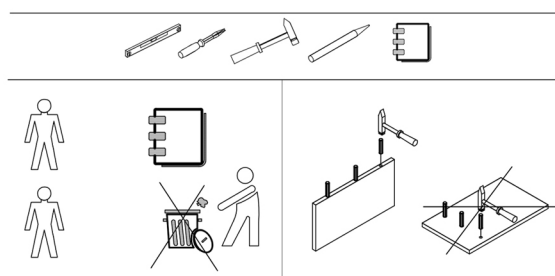

JESI

1D1S

2D1S

1D1W1S

Návod na použitie.

Pri kúpe rozbaleného výrobku sa odporúča skontrolovať jeho kvalitu a kompletnosť v obchode. Zostavenie výrobku by sa malo vykonať podľa popisu v tejto príručke. Počas prevádzky výrobku by sa mali uvoľnené skrutkové spoje pravidelne dotahovať. Ak je potrebné premiestniť predmety po byte, pred sťahovaním by ste mali výrobok úplne uvoľniť od záťaže (matraca). Aby sa zabránilo poškodeniu existujúcich podpier, výrobok by sa mal pred premiestnením zdvihnúť. Nábytok by nemal byť vystavený kontaktu s vodou. Výrobok by sa mal oprašovať mierne navlhčenou mäkkou handričkou. Aby ste zabránili deformácii dielov a zmene farby výrobkov, neinštalujte nábytok na priamom slnečnom svetle.