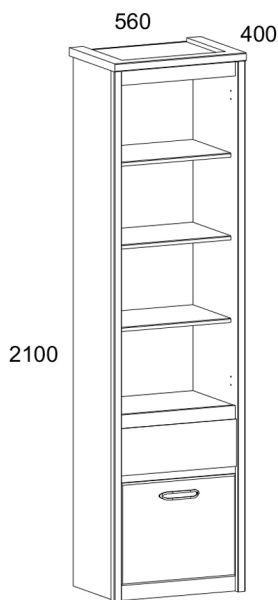

JESI

1D1S

2D1S

1D1W1S

Návod na použitie.

Pri kúpe rozbaleného výrobku sa odporúča skontrolovať jeho kvalitu a kompletnosť v obchode. Zostavenie výrobku by sa malo vykonať podľa popisu v tejto príručke. Počas prevádzky výrobku by sa mali uvoľnené skrutkové spoje pravidelne dotahovať. Ak je potrebné premiestniť predmety po byte, pred sťahovaním by ste mali výrobok úplne uvoľniť od záťaže (matraca). Aby sa zabránilo poškodeniu existujúcich podpier, výrobok by sa mal pred premiestnením zdvihnúť. Nábytok by nemal byť vystavený kontaktu s vodou. Výrobok by sa mal oprašovať mierne navlhčenou mäkkou handričkou. Aby ste zabránili deformácii dielov a zmene farby výrobkov, neinštalujte nábytok na priamom slnečnom svetle.