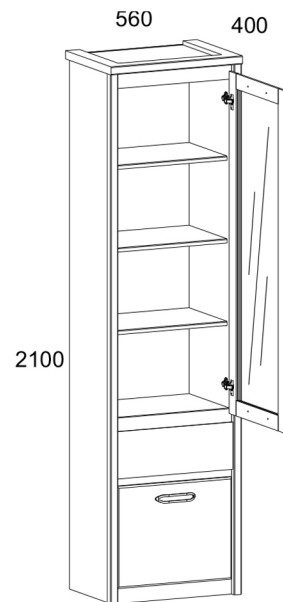

JESI

1D1S

2D1S

1D1W1S

Návod na použitie.

Pri kúpe rozbaleného výrobku sa odporúča skontrolovať jeho kvalitu a kompletnosť v obchode. Zostavenie výrobku by sa malo vykonať podľa popisu v tejto príručke. Počas prevádzky výrobku by sa mali uvoľnené skrutkové spoje pravidelne dotahovať. Ak je potrebné premiestniť predmety po byte, pred sťahovaním by ste mali výrobok úplne uvoľniť od záťaže (matraca). Aby sa zabránilo poškodeniu existujúcich podpier, výrobok by sa mal pred premiestnením zdvihnúť. Nábytok by nemal byť vystavený kontaktu s vodou. Výrobok by sa mal oprašovať mierne navlhčenou mäkkou handričkou. Aby ste zabránili deformácii dielov a zmene farby výrobkov, neinštalujte nábytok na priamom slnečnom svetle.